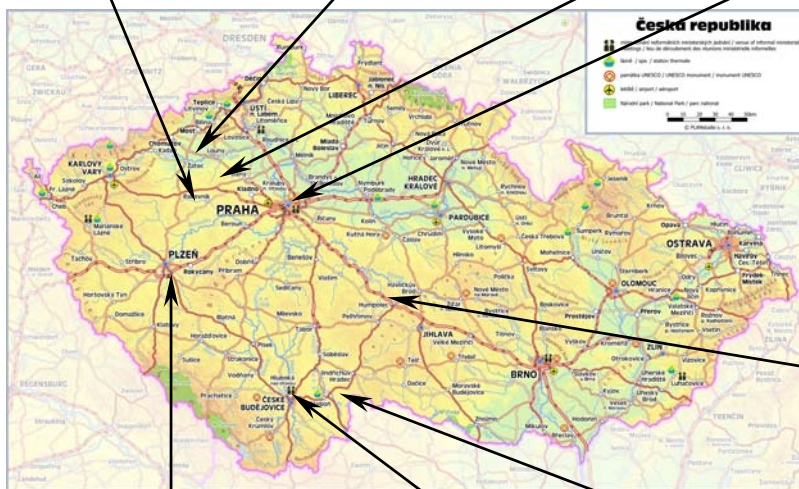

Chmel - Rosa s.r.o., Mutějovice

MAJKL Production Žatec

PIVO Praha s.r.o.

Pilsenský Prazdroj

Budějovický
Budvar
NÁRODNÍ PODNIK